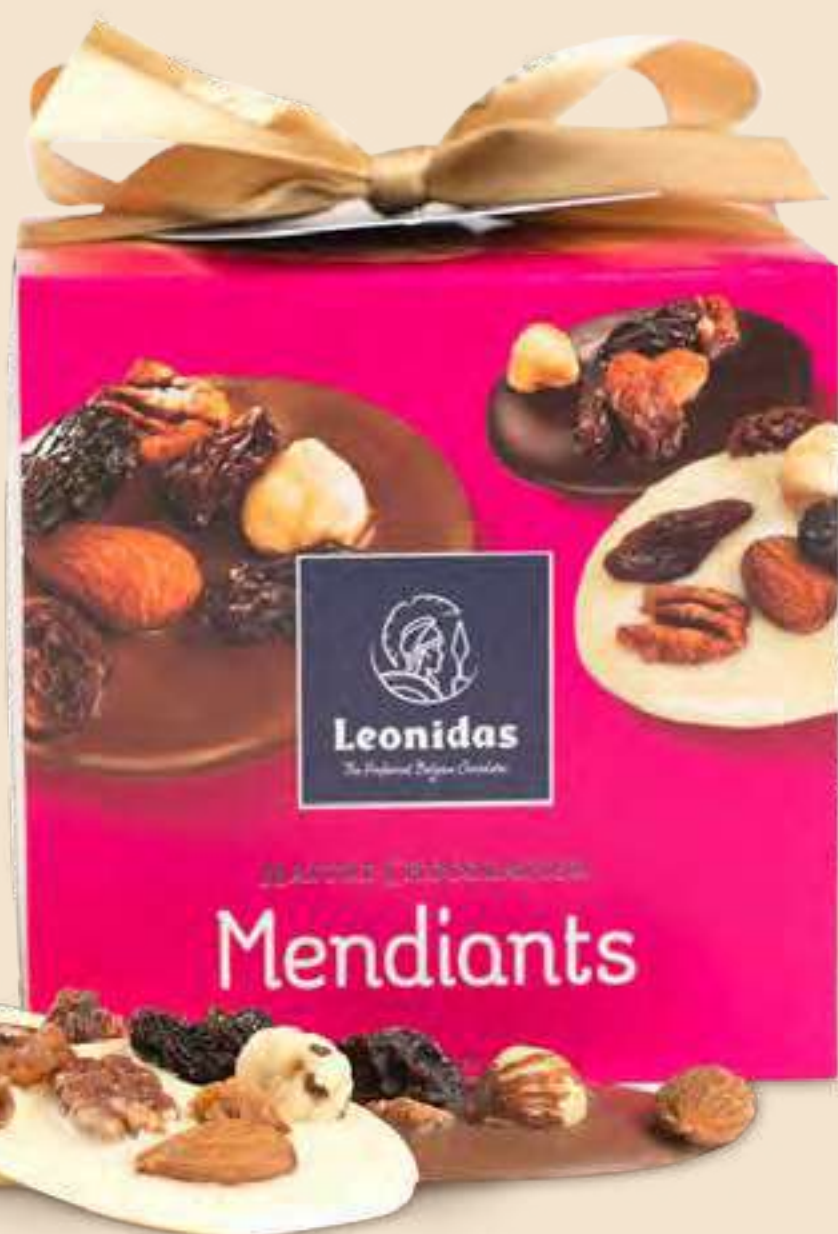

## Napo Blue Small

≡ 16 mini tablete / 100g

⊠ 17,7 x 10,3 x 2,6cm

**59** LEI

## Napo Blue Big

≡ 36 mini tablete / 230g

⊠ 24,9 x 13,5 x 2,9cm

**96** LEI

## Orangettes

≡ 200g Orangettes (Coji De Portocale Îvelite În Ciocolată)

⊠ 9,5 x 9,5 x 9,5cm

**73** LEI