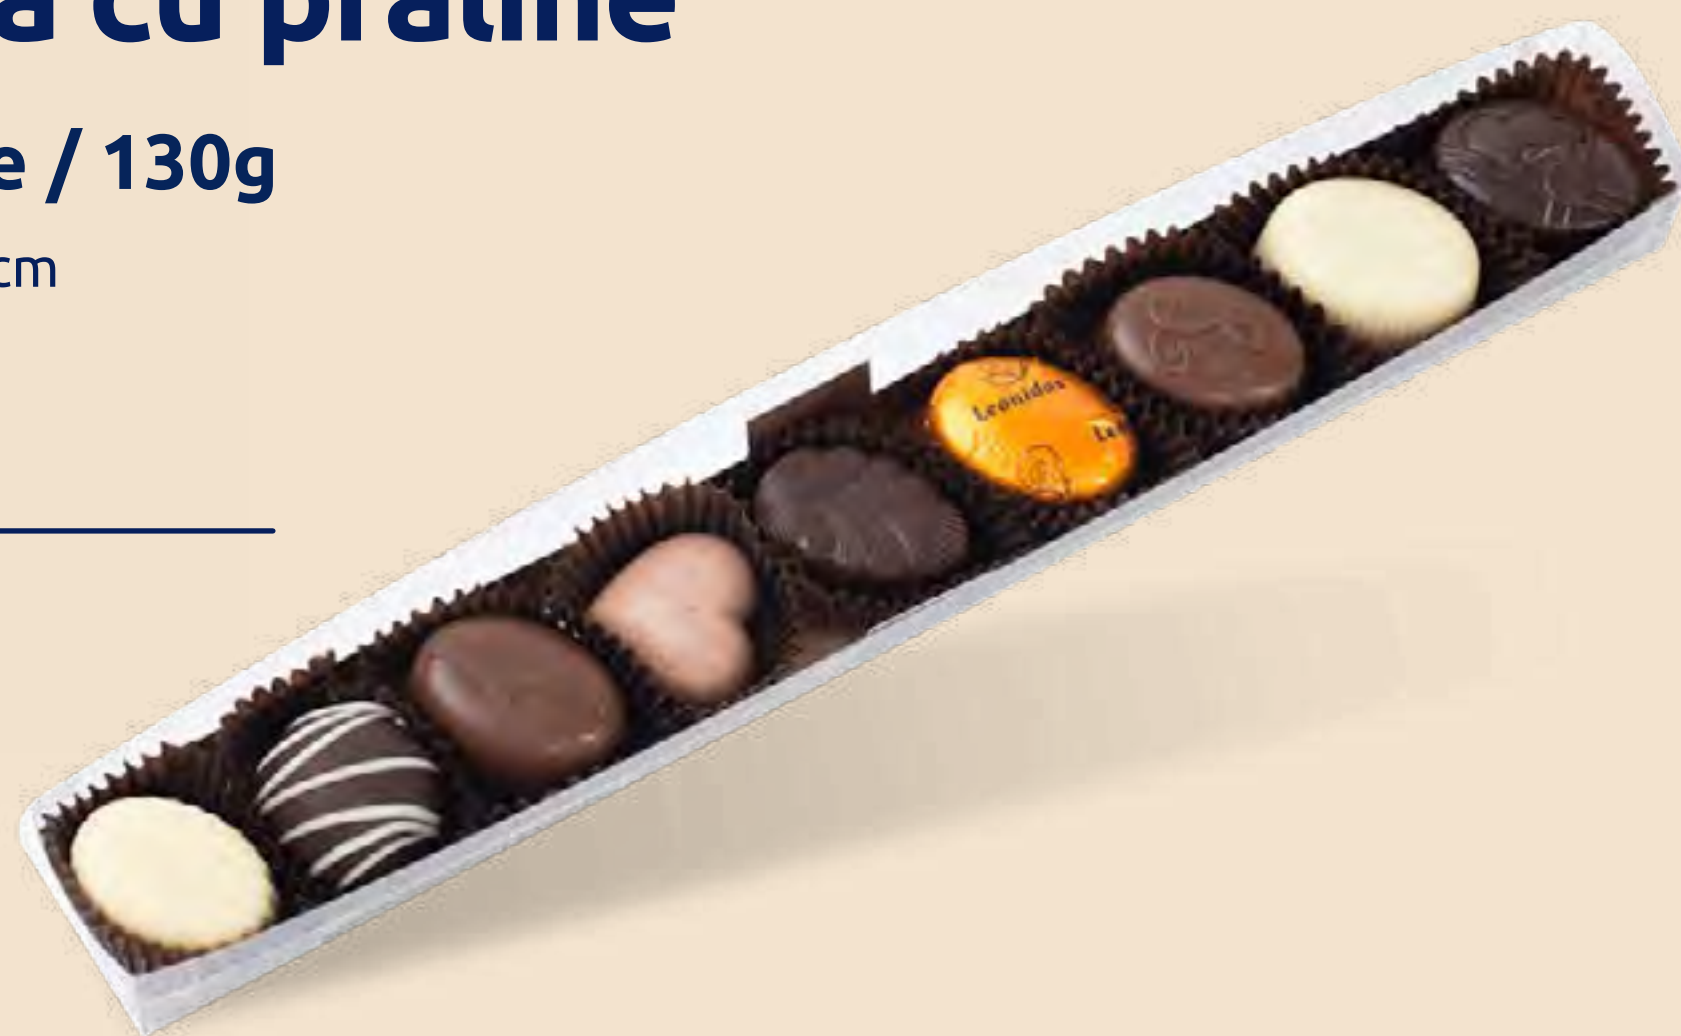

Rigletă cu praline

≡ 9 praline / 130g

⊠ 28 x 3,5 x 3cm

49 LEI