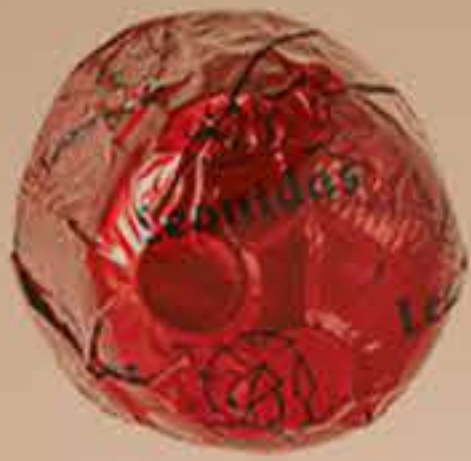

## Metal Box 110 Years

≡ 33 praline / 500g

⊗ 16.5 x 10,5 x 8.5cm

**180** LEI

Ediție limitată!

COLECȚIA  
*Moment Cacao*

100% unt de cacao nu este doar o deviză, ci este esența Leonidas. Selecția de cutii cadou cu ciocolată „Moment Cacao” este dedicată împătimiților de ciocolată fină, care știu să recunoască și să aprecieze gustul pur al ciocolatei belgiene. Un răsfăț pentru cei care sunt de acord că simplitatea înseamnă calitate și că ciocolata belgiană ca atare e un spectacol al gusturilor în sine.